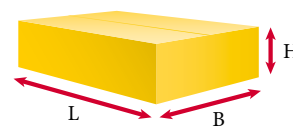

Maße

mind.: L 15 cm, B 11 cm, H 1 cm
 max.: Maximal je Ausdehnung:
 L 120 cm, B 60 cm, H 60 cm
 Gurtmaß max. 300 cm (ziellandabhängig)

Preise

GoGreen (Bitte ankreuzen, wenn gewünscht)

Mit dieser Auswahl werden alle internationalen Pakete CO₂-neutral versendet.